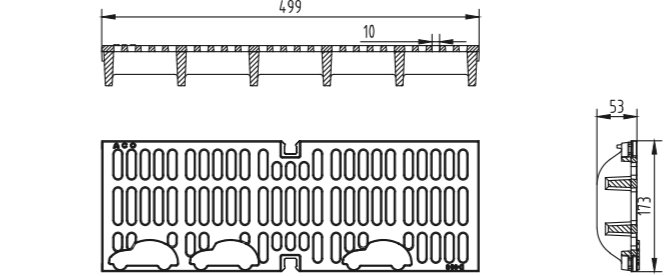

Решетка с напречни отвори  
чугун, клас D400-E600

Решетка с надлъжни отвори  
чугун, клас D400-E600

Плътна решетка (капак)  
чугун, клас E600

Решетка с правоъгълни отвори  
30x10 мм, клас B125

Решетка	Поч. стомана Art.-Nr.	V2A (1.4301) Art.-Nr.
1,0 m	132020	132030
0,5 m	132021	132031

Решетка с напречни отвори  
чугун, клас C250

Решетка с правоъгълни отвори  
23x17 мм, клас D400

41 Дизайн решетка Flag НШ 150 мм  
от чугун, клас D400

42 Дизайн решетка Dot НШ 150 мм  
от чугун, клас D400

43 Дизайн решетка Square НШ 150 мм  
от чугун, клас D400

44 Дизайн решетка Käfer НШ 150 мм  
от чугун, клас D400

45 Дизайн решетка Rockmuseum  
НШ 150 мм от чугун, клас D400

46 Дизайн решетка Flensburger Welle  
НШ 150 мм от чугун, клас D400

решетката в улея за класове на натоварване от А15 до Е600 съгласно БДС EN 1433 номинална ширина: 150 mm, строителна ширина: 173 mm.

ТЕХНИЧЕСКА СПЕЦИФИКАЦИЯ НА ПРОДУКТ:  
ACO Drainlock Решетки от гоцинирана, неръждаема стомана и чугун с номинална ширина 150 mm съвместими с оповиделни улеи ACO MultiDrain V100 и ACO XtraDrain X100 с Y образно сечение на улея с безабсолютно заключване Drainlock за фиксиране на