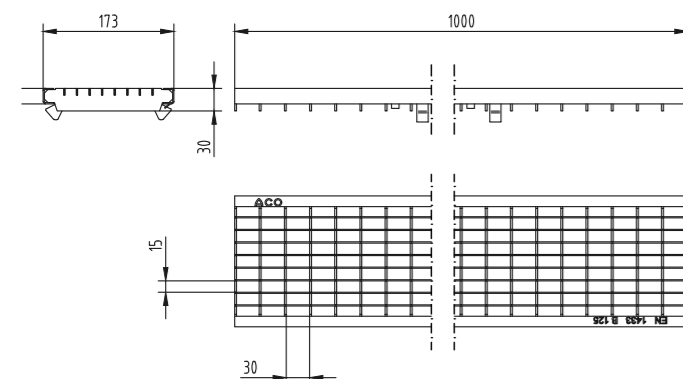

Решетка с правоъгълни отвори  
30x15 мм, клас B125

Решетка	Поч. стомана Art.-Nr.	V2A (1.4301) Art.-Nr.
1,0 m	132002	132012
0,5 m	132003	132013

Решетка с правоъгълни отвори  
23x17 мм, клас C250

Решетка	Поч. стомана Art.-Nr.	V2A Art.-Nr.
1,0 m	13018	13048
0,5 m	13019	13049

Решетка с напречни отвори  
чугун, клас D400-E600

Решетка с надлъжни отвори  
чугун, клас D400-E600

Плътна решетка (капак)  
чугун, клас E600

Решетка с правоъгълни отвори  
30x10 мм, клас B125

Решетка	Поч. стомана Art.-Nr.	V2A (1.4301) Art.-Nr.
1,0 m	132020	132030
0,5 m	132021	132031

Решетка с напречни отвори  
чугун, клас C250

Решетка с правоъгълни отвори  
23x17 мм, клас D400

41 Дизайн решетка Flag НШ 150 мм  
от чугун, клас D400

42 Дизайн решетка Dot НШ 150 мм  
от чугун, клас D400

решетката в улея за класове на натоварване от А15 до Е600 съгласно БДС EN 1433 номинална ширина: 150 mm, строителна ширина: 173 mm.

ТЕХНИЧЕСКА СПЕЦИФИКАЦИЯ НА ПРОДУКТ:  
ACO Drainlock Решетки от гоцинирана, неръждаема стомана и чугун с номинална ширина 150 mm съвместими с оповиделни улеи ACO MultiDrain V100 и ACO XtraDrain X100 с Y образно сечение на улея с безабсолютно заключване Drainlock за фиксиране на