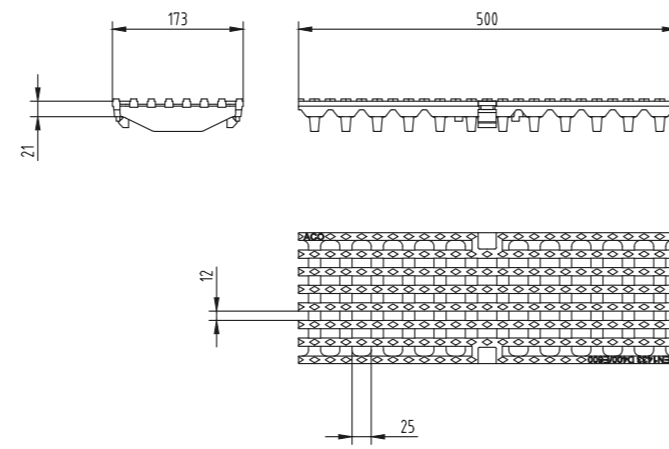

Решетка с правоъгълни отвори  
30x15 мм, клас B125

Решетка	Поч. стомана Art.-Nr.	V2A (1.4301) Art.-Nr.
1,0 m	132002	132012
0,5 m	132003	132013

Решетка с правоъгълни отвори  
23x17 мм, клас C250

Решетка	Поч. стомана Art.-Nr.	V2A Art.-Nr.
1,0 m	13018	13048
0,5 m	13019	13049

Решетка с напречни отвори  
чугун, клас D400-E600

Решетка с надлъжни отвори  
чугун, клас D400-E600

Плътна решетка (капак)  
чугун, клас E600

Решетка с правоъгълни отвори  
30x10 мм, клас B125

Решетка	Поч. стомана Art.-Nr.	V2A (1.4301) Art.-Nr.
1,0 m	132020	132030
0,5 m	132021	132031

Решетка с напречни отвори  
чугун, клас C250

Решетка с правоъгълни отвори  
23x17 мм, клас D400

41 Дизайн решетка Flag НШ 150 мм  
от чугун, клас D400

42 Дизайн решетка Dot НШ 150 мм  
от чугун, клас D400

решетката в улея за класове на натоварване от А15 до Е600 съгласно БДС EN 1433 номинална ширина: 150 mm, строителна ширина: 173 mm.

ТЕХНИЧЕСКА СПЕЦИФИКАЦИЯ НА ПРОДУКТ:  
ACO Drainlock Решетки от гоцинирана, неръждаема стомана и чугун с номинална ширина 150 mm съвместими с оповиделни улеи ACO MultiDrain V100 и ACO XtraDrain X100 с Y образно сечение на улея с безабсолютно заключване Drainlock за фиксиране на