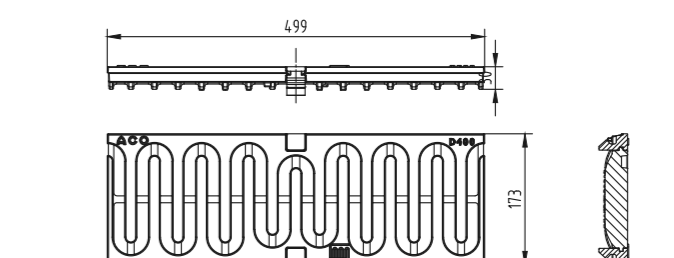

49 Дизайн решетка Running Dog
НШ 150 мм от чугун, клас D400