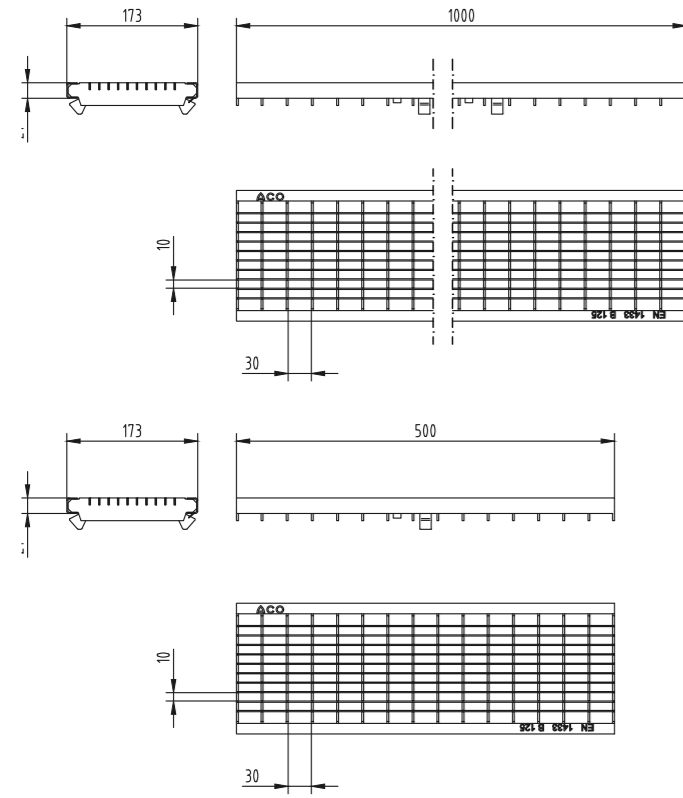

Решетка с правоъгълни отвори  
30x15 мм, клас B125

Решетка	Поч. стомана Art.-Nr.	V2A (1.4301) Art.-Nr.
1,0 m	132002	132012
0,5 m	132003	132013

Решетка с правоъгълни отвори  
23x17 мм, клас C250

Решетка	Поч. стомана Art.-Nr.	V2A Art.-Nr.
1,0 m	13018	13048
0,5 m	13019	13049

Решетка с напречни отвори  
чугун, клас D400-E600

Решетка с надлъжни отвори  
чугун, клас D400-E600

Плътна решетка (капак)  
чугун, клас E600

Решетка с правоъгълни отвори  
30x10 мм, клас B125

Решетка	Поч. стомана Art.-Nr.	V2A (1.4301) Art.-Nr.
1,0 m	132020	132030
0,5 m	132021	132031

решетката в улея за класове на натоварване от А15 до Е600 съгласно БДС EN 1433 номинална ширина: 150 mm, строителна ширина: 173 mm.

ТЕХНИЧЕСКА СПЕЦИФИКАЦИЯ НА ПРОДУКТ:  
ACO Drainlock Решетки от гоцинирана, неръждаема стомана и чугун с номинална ширина 150 mm съвместими с оповиделни улеи ACO MultiDrain V100 и ACO XtraDrain X100 с Y образно сечение на улея с безабсолютно заключване Drainlock за фиксиране на