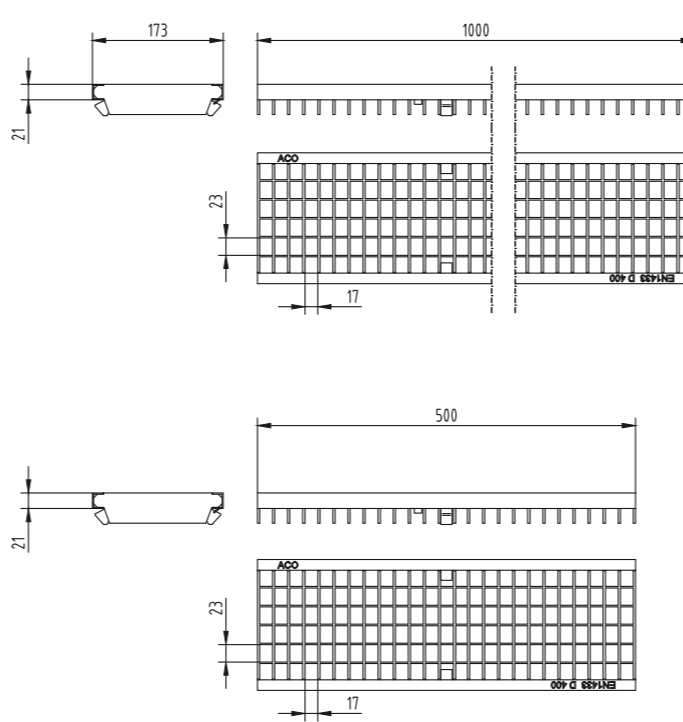

Решетка с правоъгълни отвори  
30x15 мм, клас B125

Решетка	Поч. стомана Art.-Nr.	V2A (1.4301) Art.-Nr.
1,0 m	132002	132012
0,5 m	132003	132013

Решетка с правоъгълни отвори  
23x17 мм, клас C250

Решетка	Поч. стомана Art.-Nr.	V2A Art.-Nr.
1,0 m	13018	13048
0,5 m	13019	13049

Решетка с напречни отвори  
чугун, клас D400-E600

Решетка с надлъжни отвори  
чугун, клас D400-E600

Плътна решетка (капак)  
чугун, клас E600

Решетка с правоъгълни отвори  
30x10 мм, клас B125

Решетка	Поч. стомана Art.-Nr.	V2A (1.4301) Art.-Nr.
1,0 m	132020	132030
0,5 m	132021	132031

Решетка с напречни отвори  
чугун, клас C250

Решетка с правоъгълни отвори  
23x17 мм, клас D400

41 Дизайн решетка Flag НШ 150 мм  
от чугун, клас D400

42 Дизайн решетка Dot НШ 150 мм  
от чугун, клас D400

решетката в улея за класове на натоварване от А15 до Е600 съгласно БДС EN 1433 номинална ширина: 150 mm, строителна ширина: 173 mm.

ТЕХНИЧЕСКА СПЕЦИФИКАЦИЯ НА ПРОДУКТ:  
ACO Drainlock Решетки от гоцинирана, неръждаема стомана и чугун с номинална ширина 150 mm съвместими с оповиделни улеи ACO MultiDrain V100 и ACO XtraDrain X100 с Y образно сечение на улея с безабсолютно заключване Drainlock за фиксиране на