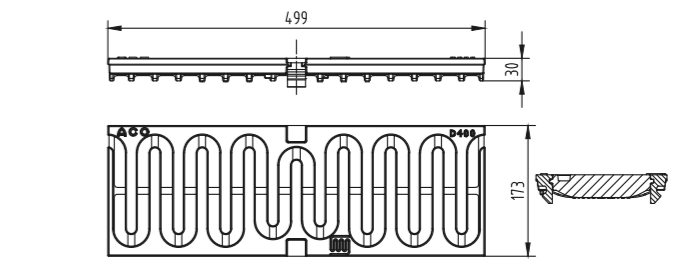

Решетка с напречни отвори  
чугун, клас C250

Решетка с правоъгълни отвори  
23x17 мм, клас D400

41 Дизайн решетка Flag НШ 150 мм  
от чугун, клас D400

42 Дизайн решетка Dot НШ 150 мм  
от чугун, клас D400

47 Дизайн решетка Leaf НШ 150 мм  
от чугун, клас D400

48 Дизайн решетка Retro НШ 150 мм  
от чугун, клас D400

49 Дизайн решетка Running Dog  
НШ 150 мм от чугун, клас D400

50 Дизайн решетка Running Dog  
НШ 150 мм от чугун, клас D400

решетката в улея за класове на натоварване от А15 до Е600 съгласно БДС EN 1433 номинална ширина: 150 mm, строителна ширина: 173 mm.

ТЕХНИЧЕСКА СПЕЦИФИКАЦИЯ НА ПРОДУКТ:  
ACO Drainlock Решетки от гоцинирана, неръждаема стомана и чугун с номинална ширина 150 mm съвместими с оповиделни улеи ACO MultiDrain V100 и ACO XtraDrain X100 с Y образно сечение на улея с безабсолютно заключване Drainlock за фиксиране на