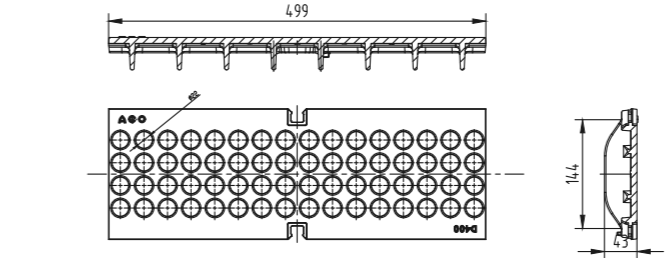

Решетка с напречни отвори  
чугун, клас D400-E600

Решетка с надлъжни отвори  
чугун, клас D400-E600

Плътна решетка (капак)  
чугун, клас E600

Решетка с правоъгълни отвори  
30x10 мм, клас B125

Решетка	Поч. стомана Art.-Nr.	V2A (1.4301) Art.-Nr.
1,0 m	132020	132030
0,5 m	132021	132031

Решетка с напречни отвори  
чугун, клас C250

Решетка с правоъгълни отвори  
23x17 мм, клас D400

41 Дизайн решетка Flag НШ 150 мм  
от чугун, клас D400

42 Дизайн решетка Dot НШ 150 мм  
от чугун, клас D400

43 Дизайн решетка Square НШ 150 мм  
от чугун, клас D400

44 Дизайн решетка Käfer НШ 150 мм  
от чугун, клас D400

45 Дизайн решетка Rockmuseum  
НШ 150 мм от чугун, клас D400

46 Дизайн решетка Flensburger Welle  
НШ 150 мм от чугун, клас D400

решетката в улея за класове на натоварване от А15 до Е600 съгласно БДС EN 1433 номинална ширина: 150 mm, строителна ширина: 173 mm.

ТЕХНИЧЕСКА СПЕЦИФИКАЦИЯ НА ПРОДУКТ:  
ACO Drainlock Решетки от гоцинирана, неръждаема стомана и чугун с номинална ширина 150 mm съвместими с оповиделни улеи ACO MultiDrain V100 и ACO XtraDrain X100 с Y образно сечение на улея с безабсолютно заключване Drainlock за фиксиране на