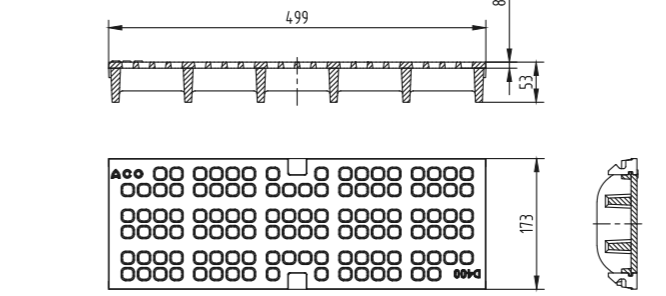

43 Дизайн решетка Square НШ 150 мм
от чугун, клас D400