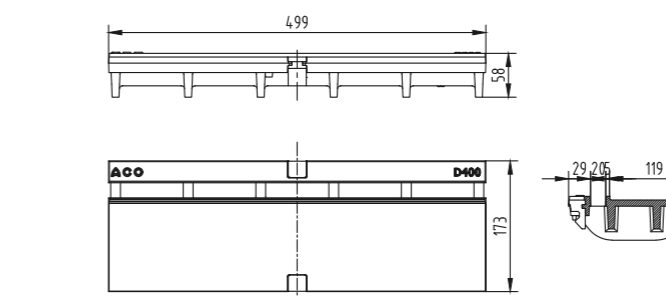

45 Дизайн решетка Rockmuseum
НШ 150 мм от чугун, клас D400