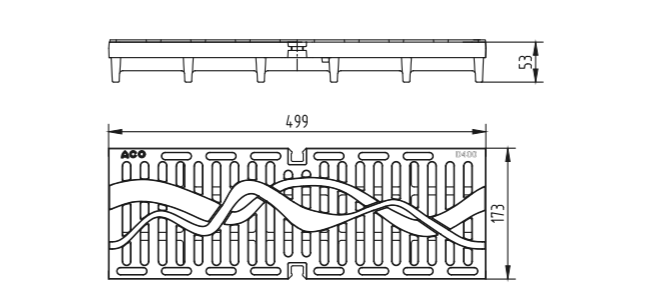

Решетка с напречни отвори  
чугун, клас C250

Решетка с правоъгълни отвори  
23x17 мм, клас D400

41 Дизайн решетка Flag НШ 150 мм  
от чугун, клас D400

42 Дизайн решетка Dot НШ 150 мм  
от чугун, клас D400

43 Дизайн решетка Square НШ 150 мм  
от чугун, клас D400

44 Дизайн решетка Käfer НШ 150 мм  
от чугун, клас D400

45 Дизайн решетка Rockmuseum  
НШ 150 мм от чугун, клас D400

46 Дизайн решетка Flensburger Welle  
НШ 150 мм от чугун, клас D400

решетката в улея за класове на натоварване от А15 до Е600 съгласно БДС EN 1433 номинална ширина: 150 mm, строителна ширина: 173 mm.

ТЕХНИЧЕСКА СПЕЦИФИКАЦИЯ НА ПРОДУКТ:  
ACO Drainlock Решетки от гоцинирана, неръждаема стомана и чугун с номинална ширина 150 mm съвместими с оповиделни улеи ACO MultiDrain V100 и ACO XtraDrain X100 с Y образно сечение на улея с безабсолютно заключване Drainlock за фиксиране на