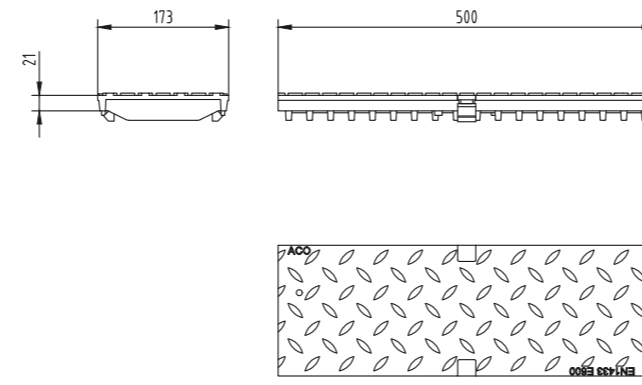

Решетка с правоъгълни отвори  
30x15 мм, клас B125

Решетка	Поч. стомана Art.-Nr.	V2A (1.4301) Art.-Nr.
1,0 m	132002	132012
0,5 m	132003	132013

Решетка с правоъгълни отвори  
23x17 мм, клас C250

Решетка	Поч. стомана Art.-Nr.	V2A Art.-Nr.
1,0 m	13018	13048
0,5 m	13019	13049

Решетка с напречни отвори  
чугун, клас D400-E600

Решетка с надлъжни отвори  
чугун, клас D400-E600

Плътна решетка (капак)  
чугун, клас E600

Решетка с правоъгълни отвори  
30x10 мм, клас B125

Решетка	Поч. стомана Art.-Nr.	V2A (1.4301) Art.-Nr.
1,0 m	132020	132030
0,5 m	132021	132031

Решетка с напречни отвори  
чугун, клас C250

Решетка с правоъгълни отвори  
23x17 мм, клас D400

41 Дизайн решетка Flag НШ 150 мм  
от чугун, клас D400

42 Дизайн решетка Dot НШ 150 мм  
от чугун, клас D400

решетката в улея за класове на натоварване от А15 до Е600 съгласно БДС EN 1433 номинална ширина: 150 mm, строителна ширина: 173 mm.

ТЕХНИЧЕСКА СПЕЦИФИКАЦИЯ НА ПРОДУКТ:  
ACO Drainlock Решетки от гоцинирана, неръждаема стомана и чугун с номинална ширина 150 mm съвместими с оповиделни улеи ACO MultiDrain V100 и ACO XtraDrain X100 с Y образно сечение на улея с безабсолютно заключване Drainlock за фиксиране на