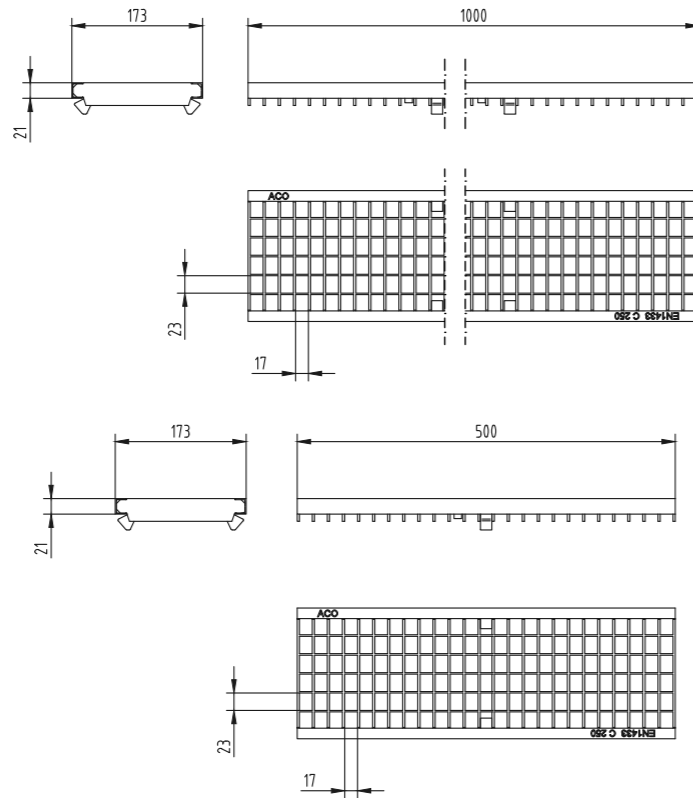

Решетка с правоъгълни отвори  
30x15 мм, клас B125

Решетка	Поч. стомана Art.-Nr.	V2A (1.4301) Art.-Nr.
1,0 m	132002	132012
0,5 m	132003	132013

Решетка с правоъгълни отвори  
23x17 мм, клас C250

Решетка	Поч. стомана Art.-Nr.	V2A Art.-Nr.
1,0 m	13018	13048
0,5 m	13019	13049

Решетка с напречни отвори  
чугун, клас D400-E600

Решетка с надлъжни отвори  
чугун, клас D400-E600

Плътна решетка (капак)  
чугун, клас E600

Решетка с правоъгълни отвори  
30x10 мм, клас B125

Решетка	Поч. стомана Art.-Nr.	V2A (1.4301) Art.-Nr.
1,0 m	132020	132030
0,5 m	132021	132031

Решетка с напречни отвори  
чугун, клас C250

Решетка с правоъгълни отвори  
23x17 мм, клас D400

41 Дизайн решетка Flag НШ 150 мм  
от чугун, клас D400

42 Дизайн решетка Dot НШ 150 мм  
от чугун, клас D400

решетката в улея за класове на натоварване от А15 до Е600 съгласно БДС EN 1433 номинална ширина: 150 mm, строителна ширина: 173 mm.

ТЕХНИЧЕСКА СПЕЦИФИКАЦИЯ НА ПРОДУКТ:  
ACO Drainlock Решетки от гоцинирана, неръждаема стомана и чугун с номинална ширина 150 mm съвместими с оповиделни улеи ACO MultiDrain V100 и ACO XtraDrain X100 с Y образно сечение на улея с безабсолютно заключване Drainlock за фиксиране на