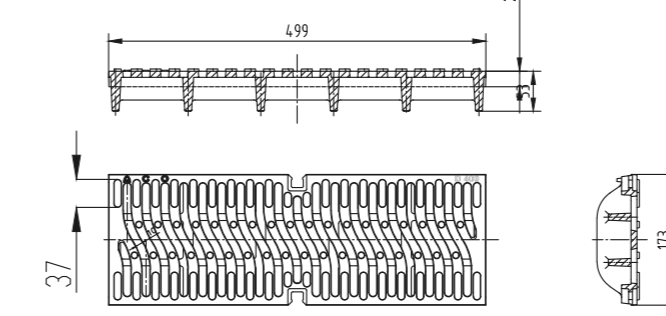

Решетка с правоъгълни отвори  
30x15 мм, клас B125

Решетка	Поч. стомана Art.-Nr.	V2A (1.4301) Art.-Nr.
1,0 m	132002	132012
0,5 m	132003	132013

Решетка с правоъгълни отвори  
23x17 мм, клас C250

Решетка	Поч. стомана Art.-Nr.	V2A Art.-Nr.
1,0 m	13018	13048
0,5 m	13019	13049

Решетка с напречни отвори  
чугун, клас D400-E600

Решетка с надлъжни отвори  
чугун, клас D400-E600

Плътна решетка (капак)  
чугун, клас E600

Решетка с правоъгълни отвори  
30x10 мм, клас B125

Решетка	Поч. стомана Art.-Nr.	V2A (1.4301) Art.-Nr.
1,0 m	132020	132030
0,5 m	132021	132031

Решетка с напречни отвори  
чугун, клас C250

Решетка с правоъгълни отвори  
23x17 мм, клас D400

41 Дизайн решетка Flag НШ 150 мм  
от чугун, клас D400

42 Дизайн решетка Dot НШ 150 мм  
от чугун, клас D400

решетката в улея за класове на натоварване от А15 до Е600 съгласно БДС EN 1433 номинална ширина: 150 mm, строителна ширина: 173 mm.

ТЕХНИЧЕСКА СПЕЦИФИКАЦИЯ НА ПРОДУКТ:  
ACO Drainlock Решетки от гоцинирана, неръждаема стомана и чугун с номинална ширина 150 mm съвместими с оповиделни улеи ACO MultiDrain V100 и ACO XtraDrain X100 с Y образно сечение на улея с безабсолютно заключване Drainlock за фиксиране на