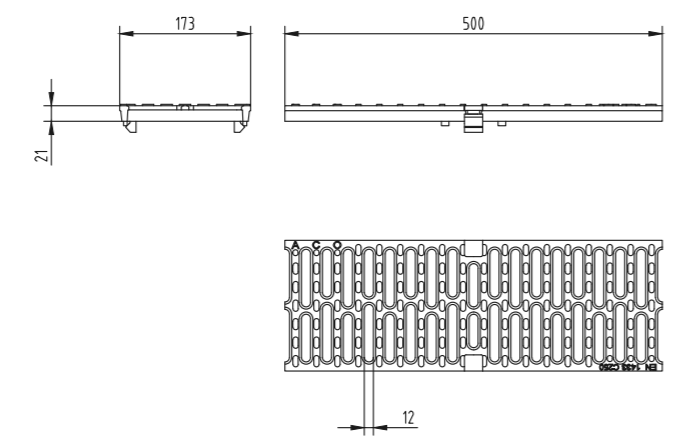

Решетка с правоъгълни отвори  
30x15 мм, клас B125

Решетка	Поч. стомана Art.-Nr.	V2A (1.4301) Art.-Nr.
1,0 m	132002	132012
0,5 m	132003	132013

Решетка с правоъгълни отвори  
23x17 мм, клас C250

Решетка	Поч. стомана Art.-Nr.	V2A Art.-Nr.
1,0 m	13018	13048
0,5 m	13019	13049

Решетка с напречни отвори  
чугун, клас D400-E600

Решетка с надлъжни отвори  
чугун, клас D400-E600

Плътна решетка (капак)  
чугун, клас E600

Решетка с правоъгълни отвори  
30x10 мм, клас B125

Решетка	Поч. стомана Art.-Nr.	V2A (1.4301) Art.-Nr.
1,0 m	132020	132030
0,5 m	132021	132031

Решетка с напречни отвори  
чугун, клас C250

Решетка с правоъгълни отвори  
23x17 мм, клас D400

41 Дизайн решетка Flag НШ 150 мм  
от чугун, клас D400

42 Дизайн решетка Dot НШ 150 мм  
от чугун, клас D400

решетката в улея за класове на натоварване от А15 до Е600 съгласно БДС EN 1433 номинална ширина: 150 mm, строителна ширина: 173 mm.

ТЕХНИЧЕСКА СПЕЦИФИКАЦИЯ НА ПРОДУКТ:  
ACO Drainlock Решетки от гоцинирана, неръждаема стомана и чугун с номинална ширина 150 mm съвместими с оповиделни улеи ACO MultiDrain V100 и ACO XtraDrain X100 с Y образно сечение на улея с безабсолютно заключване Drainlock за фиксиране на