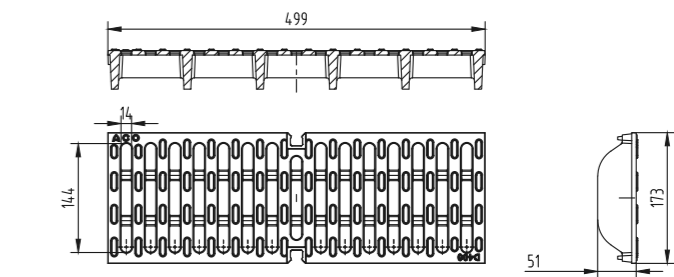

48 Дизайн решетка Retro НШ 150 мм
от чугун, клас D400