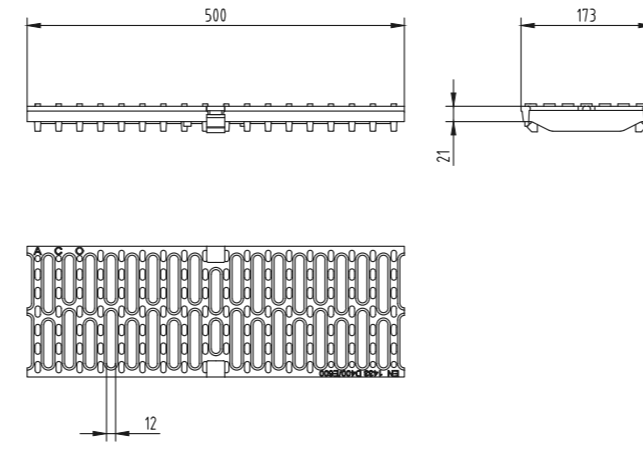

Решетка с правоъгълни отвори  
30x15 мм, клас B125

Решетка	Поч. стомана Art.-Nr.	V2A (1.4301) Art.-Nr.
1,0 m	132002	132012
0,5 m	132003	132013

Решетка с правоъгълни отвори  
23x17 мм, клас C250

Решетка	Поч. стомана Art.-Nr.	V2A Art.-Nr.
1,0 m	13018	13048
0,5 m	13019	13049

Решетка с напречни отвори  
чугун, клас D400-E600

Решетка с надлъжни отвори  
чугун, клас D400-E600

Плътна решетка (капак)  
чугун, клас E600

Решетка с правоъгълни отвори  
30x10 мм, клас B125

Решетка	Поч. стомана Art.-Nr.	V2A (1.4301) Art.-Nr.
1,0 m	132020	132030
0,5 m	132021	132031

Решетка с напречни отвори  
чугун, клас C250

Решетка с правоъгълни отвори  
23x17 мм, клас D400

41 Дизайн решетка Flag НШ 150 мм  
от чугун, клас D400

42 Дизайн решетка Dot НШ 150 мм  
от чугун, клас D400

решетката в улея за класове на натоварване от А15 до Е600 съгласно БДС EN 1433 номинална ширина: 150 mm, строителна ширина: 173 mm.

ТЕХНИЧЕСКА СПЕЦИФИКАЦИЯ НА ПРОДУКТ:  
ACO Drainlock Решетки от гоцинирана, неръждаема стомана и чугун с номинална ширина 150 mm съвместими с оповиделни улеи ACO MultiDrain V100 и ACO XtraDrain X100 с Y образно сечение на улея с безабсолютно заключване Drainlock за фиксиране на