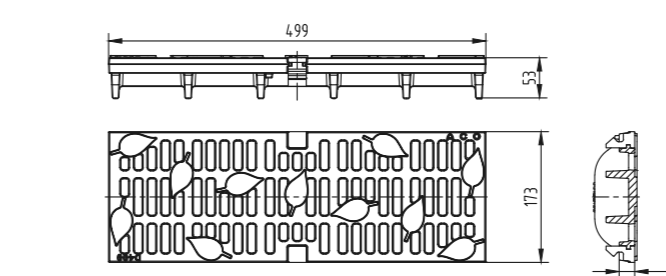

Решетка с напречни отвори  
чугун, клас C250

Решетка с правоъгълни отвори  
23x17 мм, клас D400

41 Дизайн решетка Flag НШ 150 мм  
от чугун, клас D400

42 Дизайн решетка Dot НШ 150 мм  
от чугун, клас D400

43 Дизайн решетка Square НШ 150 мм  
от чугун, клас D400

44 Дизайн решетка Käfer НШ 150 мм  
от чугун, клас D400

45 Дизайн решетка Rockmuseum  
НШ 150 мм от чугун, клас D400

46 Дизайн решетка Flensburger Welle  
НШ 150 мм от чугун, клас D400

47 Дизайн решетка Leaf НШ 150 мм  
от чугун, клас D400

48 Дизайн решетка Retro НШ 150 мм  
от чугун, клас D400

49 Дизайн решетка Running Dog  
НШ 150 мм от чугун, клас D400

50 Дизайн решетка Running Dog  
НШ 150 мм от чугун, клас D400

решетката в улея за класове на натоварване от А15 до Е600 съгласно БДС EN 1433 номинална ширина: 150 mm, строителна ширина: 173 mm.

ТЕХНИЧЕСКА СПЕЦИФИКАЦИЯ НА ПРОДУКТ:  
ACO Drainlock Решетки от гоцинирана, неръждаема стомана и чугун с номинална ширина 150 mm съвместими с оповиделни улеи ACO MultiDrain V100 и ACO XtraDrain X100 с Y образно сечение на улея с безабсолютно заключване Drainlock за фиксиране на